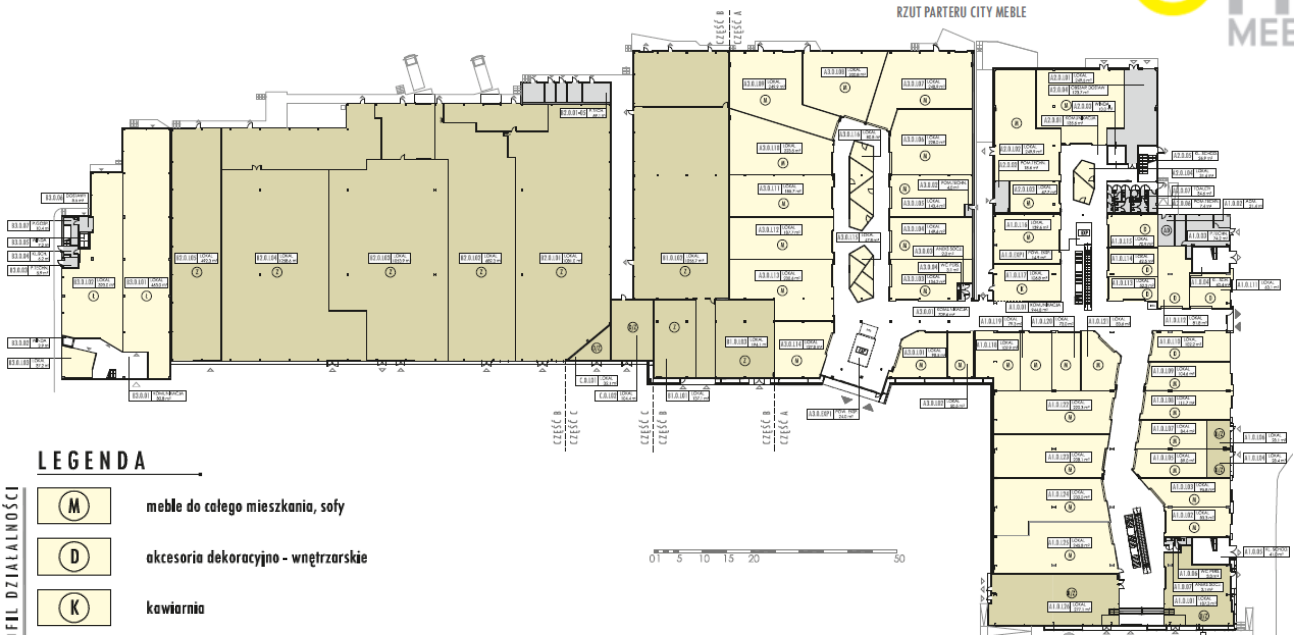

PARTER CZĘŚĆ A, B, C

LEGENDA

PREFEROWANY PROFIL DZIAŁALNOŚCI

- M meble do całego mieszkania, sofy
- D akcesoria dekoracyjno - wnętrzarskie
- K kawiarnia
- R restauracja
- U usługi
- L płytki ceramiczne, łazienki
- Z lokale dostępne z zewnątrz
- komunikacja
- toalety, zaplecza, pom. techniczne
- EXP przestrzeń ekspozycyjna

PIĘTRO

CZĘŚĆ B